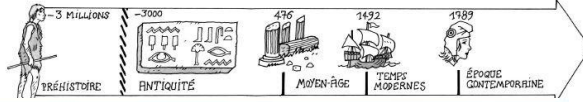

• Repères

qui ? Artiste inconnu quand ? XI ème siècle

où ? Surlbourg, Alsace, France

• Mon avis

• Pour aller plus loin...

Art Roman : Voute en berceau

Voute en berceau

• Contexte de l'œuvre

L'abbatiale est l'église d'une abbaye, d'un monastère dirigé par un abbé.

Elle est de style roman. On identifie le style roman à ses arcs en plein cintre formés en demi-cercle, à l'aspect trapu de l'édifice, à la petitesse des ouvertures.