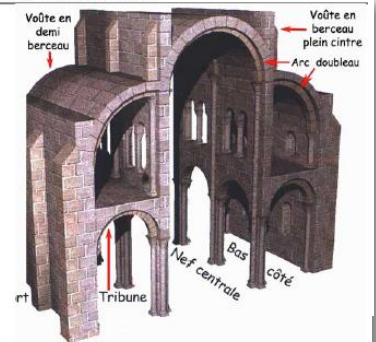

• Repères

qui ? Artiste inconnu quand ? XI ème siècle

où ? Surlbourg, Alsace, France

• Mon avis

• Pour aller plus loin...

Art Roman : Voute en berceau

Voute en berceau

• Contexte de l'œuvre

L'abbatiale est l'église d'une abbaye, d'un monastère dirigé par un abbé.

Elle est de style roman. On identifie le style roman à ses arcs en plein cintre formés en demi-cercle, à l'aspect trapu de l'édifice, à la petitesse des ouvertures.

• description de l'œuvre