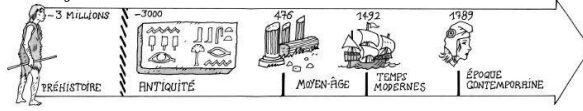

## • Repères

qui ? *Alberto Giacometti*

où ? *New York, Rockefeller Plaza*

quand ? 1951

## • Mon avis

A large purple grid area for writing a review, shaped like a speech bubble.

## • Contexte de l'œuvre

*Alberto Giacometti était un sculpteur, dessinateur et peintre suisse né en 1901 et mort en 1966. Artiste majeur du XX<sup>e</sup> siècle, il appartient au groupe surréaliste. Sa sculpture quitte ensuite le surréalisme pour s'attacher à une forme de représentation plus figurative. Ainsi on retrouve des figures filiformes, décharnées.*