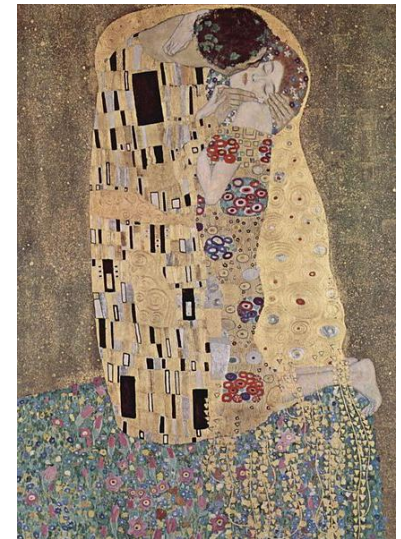

Le baiser

A l'école, nous le connaissons parce