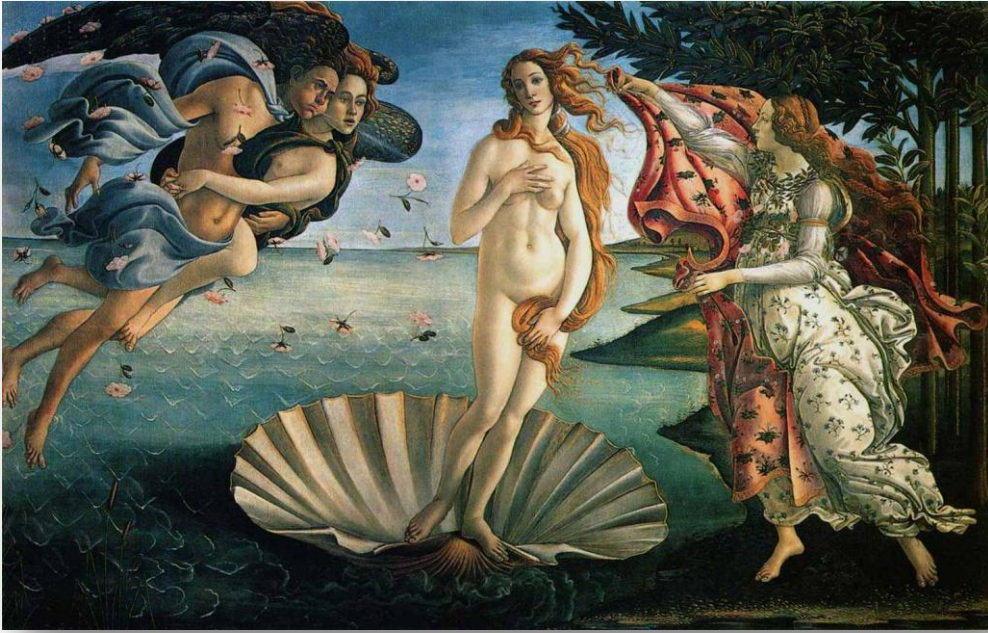

- 1 Observe le tableau peint par Botticelli en 1485: *La naissance de Vénus*.

- 2 Cherche le tableau du chat qui lui ressemble et entoure-le.

- 1 Observe le tableau peint par Botticelli en 1485: *La naissance de Vénus*.

- 2 Observe maintenant le tableau peint par Gilles Bachelet dans l'album.

Sur quoi marche le chat?

Que tient-il dans sa main?

- 3 A ton tour, **dessine** une Vénus au longs cheveux blonds.