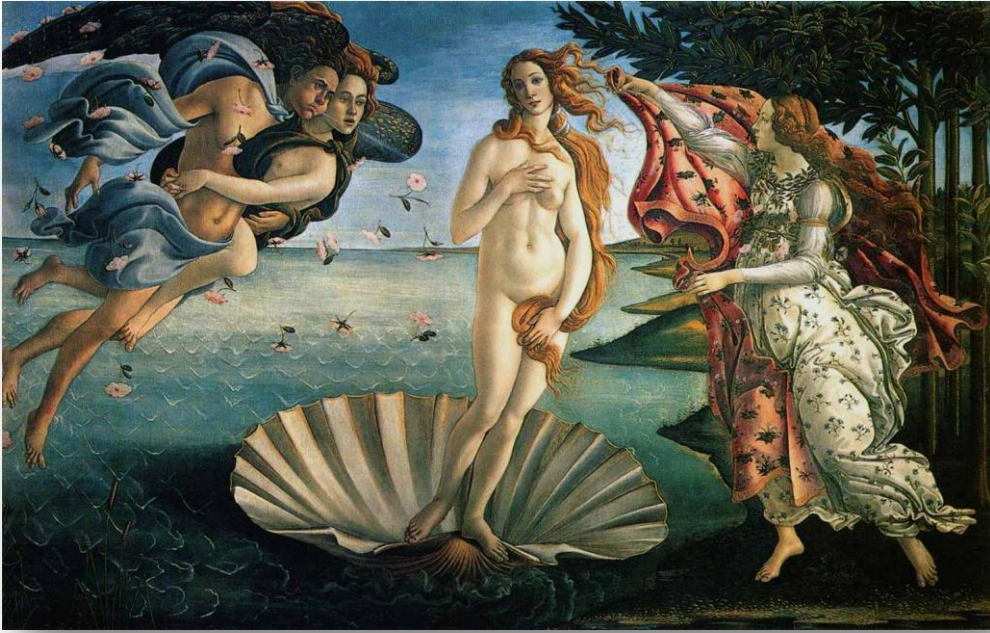

- 1 Observe le tableau peint par Botticelli en 1485: *La naissance de Vénus*.

- 2 Cherche le tableau du chat qui lui ressemble et entoure-le.

- 1 Observe le tableau peint par Botticelli en 1485: *La naissance de Vénus*.

- 2 Observe maintenant le tableau peint par Gilles Bachelet dans l'album.

Sur quoi marche le chat?

Que tient-il dans sa main?

- 3 A ton tour, **dessine** une Vénus au longs cheveux blonds.