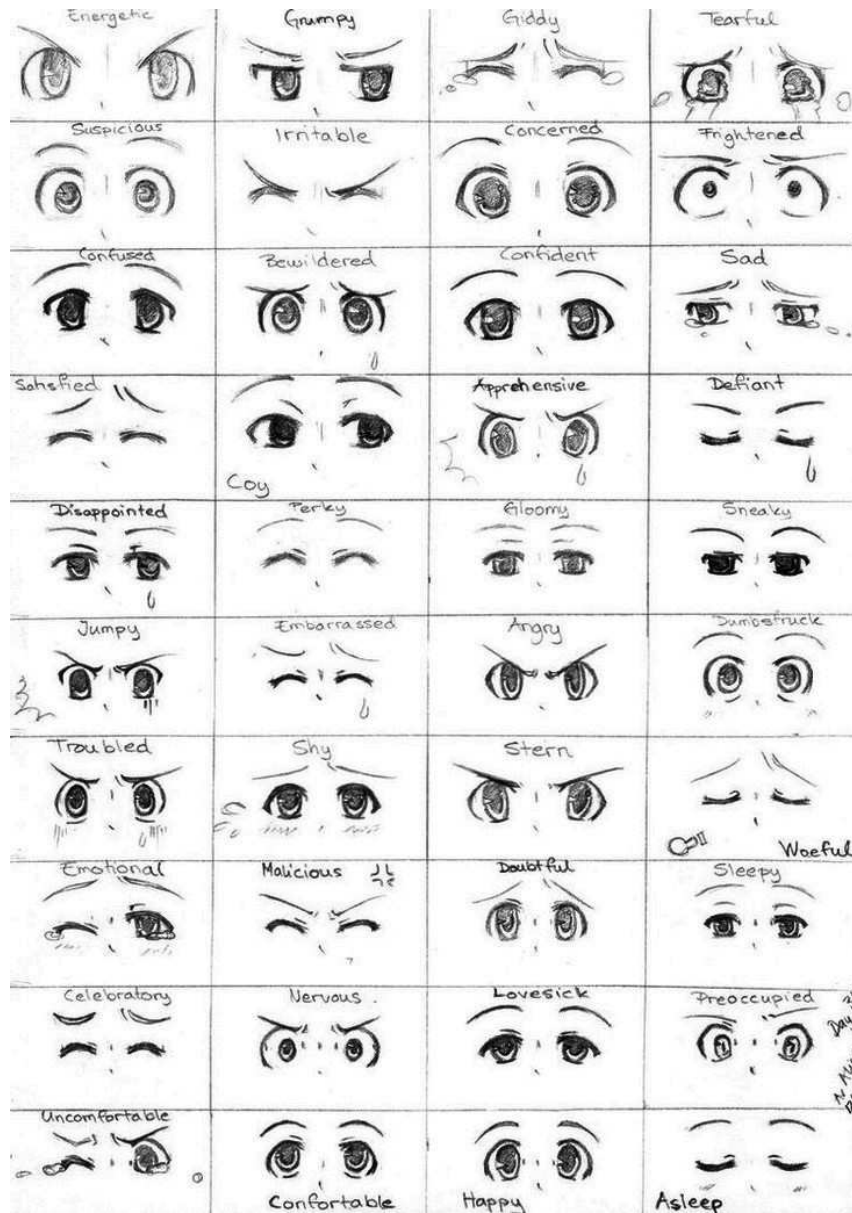

Dessiner des personnages

Corps
3

ZIL et compagnie

Ressources pour le cycle 3

HEAD SHAPES

PARTS

Cycle
3

A

Dessiner des personnages

Yeux
2

ZIL et compagnie

Ressources pour le cycle 3

Cycle
3

A

Dessiner des personnages

Yeux
3